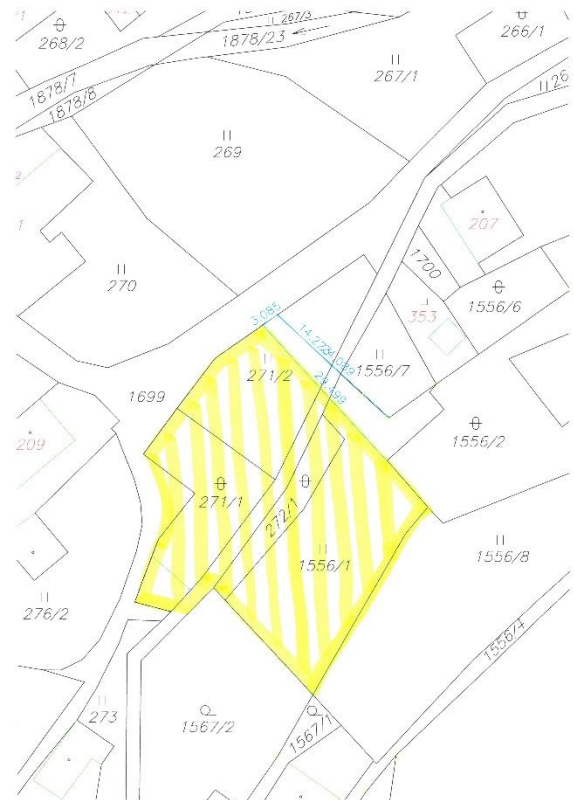

## OBEC LIPOVÁ ZVEŘEJŇUJE ZÁMĚR PRONÁJMU POZEMKU

PRONÁJEM ČÁSTI POZEMKU P.P.Č. 472/3 O CELKOVÉ VÝMĚŘE 100 m<sup>2</sup>  
v k. ú Lipová u Šluknova

Usnesení č. 100/2023

Vyvěšeno dne: 24. 05. 2023

K sejmutí dne: 9. 06. 2023

## OBEC LIPOVÁ ZVEŘEJŇUJE ZÁMĚR PRONÁJMU POZEMKU

PRONÁJEM POZEMKU ST.P.Č. 263 O CELKOVÉ VÝMĚŘE 200 m<sup>2</sup>  
v k. ú Lipová u Šluknova

Usnesení č. 101/2023

Vyvěšeno dne: 24. 05. 2023

K sejmutí dne: 9. 06. 2023

## OBEC LIPOVÁ ZVEŘEJŇUJE ZÁMĚR PRODEJE POZEMKŮ

PRODEJ ČÁSTI POZEMKU ČÍSLO 271/1 O PŘEDBĚŽNÉ VÝMĚŘE 321 m<sup>2</sup>  
PRODEJ ČÁSTI POZEMKU ČÍSLO 271/2 O PŘEDBĚŽNÉ VÝMĚŘE 300 m<sup>2</sup>  
PRODEJ POZEMKU ČÍSLO 272/1 O CELKOVÉ VÝMĚŘE 136 m<sup>2</sup>  
PRODEJ ČÁSTI POZEMKU ČÍSLO 1556/1 O PŘEDBĚŽNÉ VÝMĚŘE 665 m<sup>2</sup>  
PRODEJ ČÁSTI POZEMKU ČÍSLO 1699 O PŘEDBĚŽNÉ VÝMĚŘE 70 m<sup>2</sup>  
PRODEJ ČÁSTI POZEMKU ČÍSLO 1180 O PŘEDBĚŽNÉ VÝMĚŘE 100 m<sup>2</sup>  
v k. ú Lipová u Šluknova

## OBEC LIPOVÁ ZVEŘEJŇUJE ZÁMĚR PRODEJE POZEMKU

PRODEJ ČÁSTI POZEMKU ČÍSLO 1646/1 O PŘEDBĚŽNÉ VÝMĚŘE 1 400 m<sup>2</sup>

Usnesení č. 104/2023

Vyvěšeno dne: 24. 05. 2023

K sejmutí dne: 9. 06. 2023