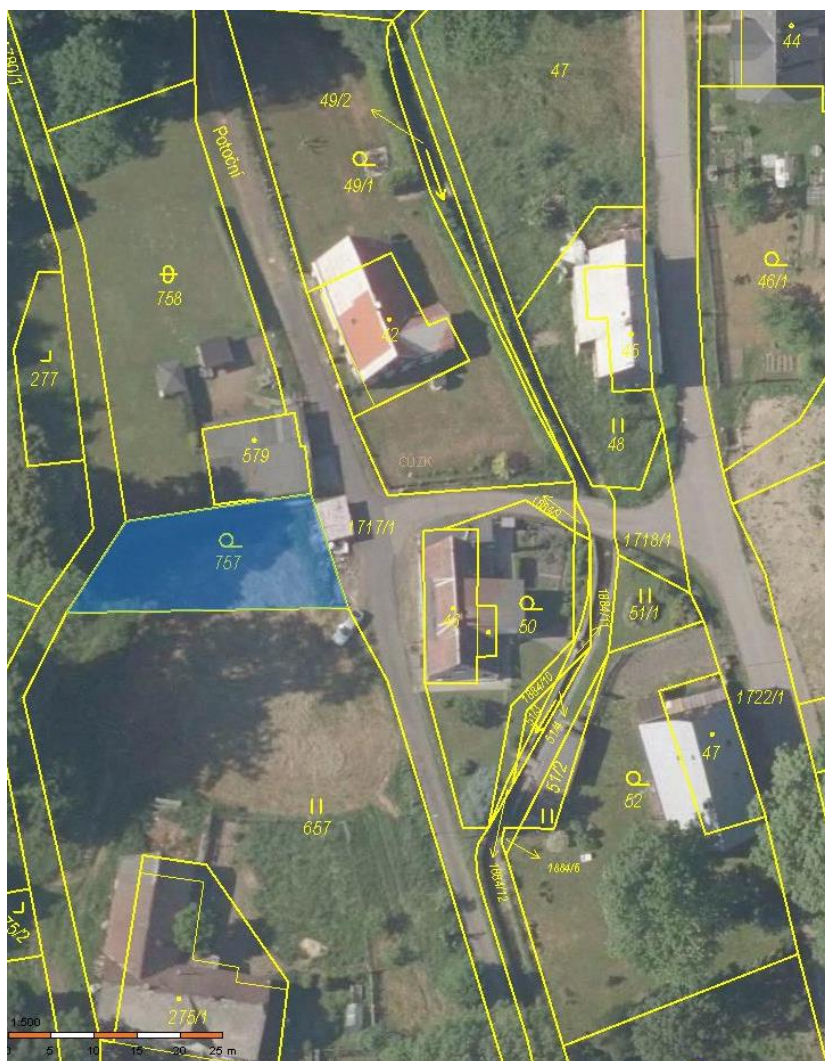

## OBEC LIPOVÁ ZVEŘEJŇUJE ZÁMĚR PRODEJE POZEMKU

**PRODEJ POZEMKU ČÍSLO 757 O VÝMĚŘE 360 m<sup>2</sup>  
v k. ú Lipová u Šluknova**

Usnesení č. 686/2022

Vyvěšeno dne: 02. 08. 2022

K sejmutí dne: 18. 08. 2022

## OBEC LIPOVÁ ZVEŘEJŇUJE ZÁMĚR PACHTU POZEMKŮ

PACHT POZEMKU ČÍSLO 23 O VÝMĚŘE 828 m<sup>2</sup>

PACHT POZEMKU ČÍSLO 25 O VÝMĚŘE 602 m<sup>2</sup>

v k. ú. Lipová u Šluknova

Usnesení č. 689/2022

Vyvěšeno dne: 02. 08. 2022

## OBEC LIPOVÁ ZVEŘEJŇUJE ZÁMĚR PRODEJE ČÁSTI POZEMKU

PRODEJ ČÁSTI POZEMKU ČÍSLO 23 O PŘEDBĚŽNÉ VÝMĚŘE 50 m<sup>2</sup>  
v k. ú. Lipová u Šluknova

Usnesení č. 690/2022

Vyvěšeno dne: 02. 08. 2022

K sejmutí dne: 18. 08. 2022